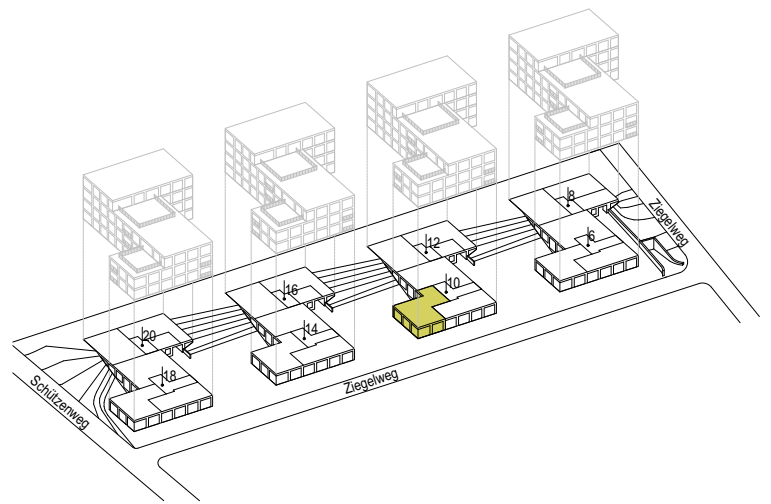

X A V E R
WOHNEN IN BINNINGEN

Wohnung 100.102

Haus XAA 10

Zimmer: **3.5 Zi Whg.**
Etage: **Erdgeschoss**
Wohnfläche: **84.2 m²**
Aussenfläche: **7.0 m²**

Alle Angaben, Pläne, Zeichnungen Farb- und Materialangaben sind unverbindlich. Bei sämtlichen Flächenangaben handelt es sich um Circumasse. Änderungen bleiben vorbehalten.

berger | liegenschaften