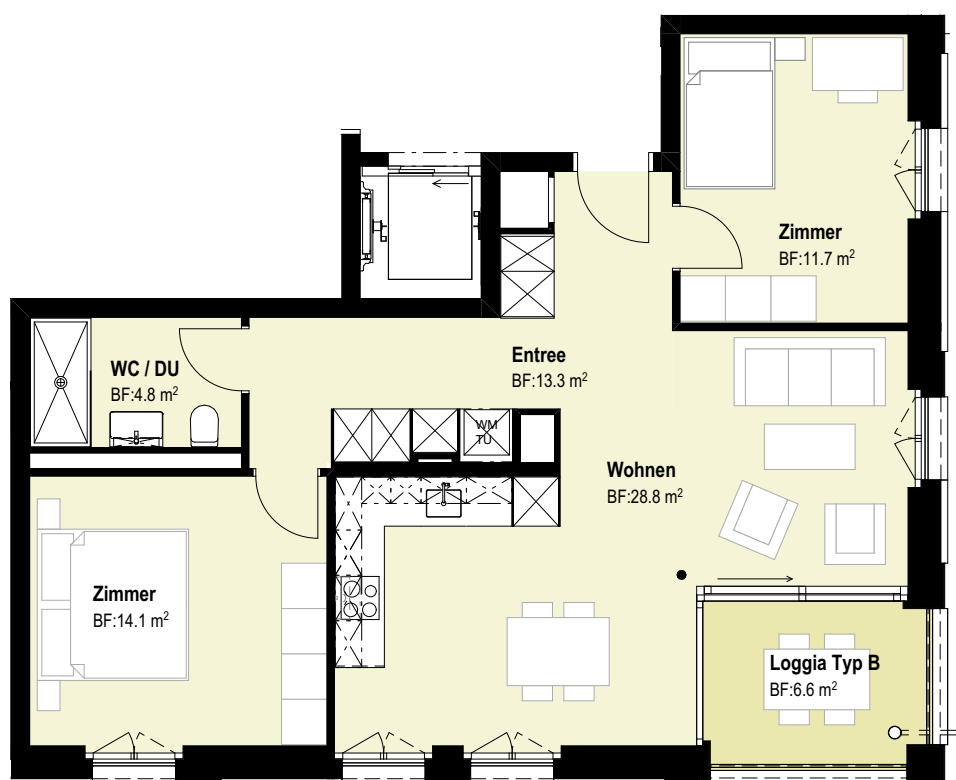

X A V E R
WOHNEN IN BINNINGEN

Wohnung 102.109

Haus XAA 10

Zimmer: **3.5 Zi Whg.**
Etage: **2.Obergeschoss**
Wohnfläche: **72.7 m²**
Aussenfläche: **6.6 m²**

Alle Angaben, Pläne, Zeichnungen Farb- und Materialangaben sind unverbindlich. Bei sämtlichen Flächenangaben handelt es sich um Circumasse. Änderungen bleiben vorbehalten.

berger | liegenschaften