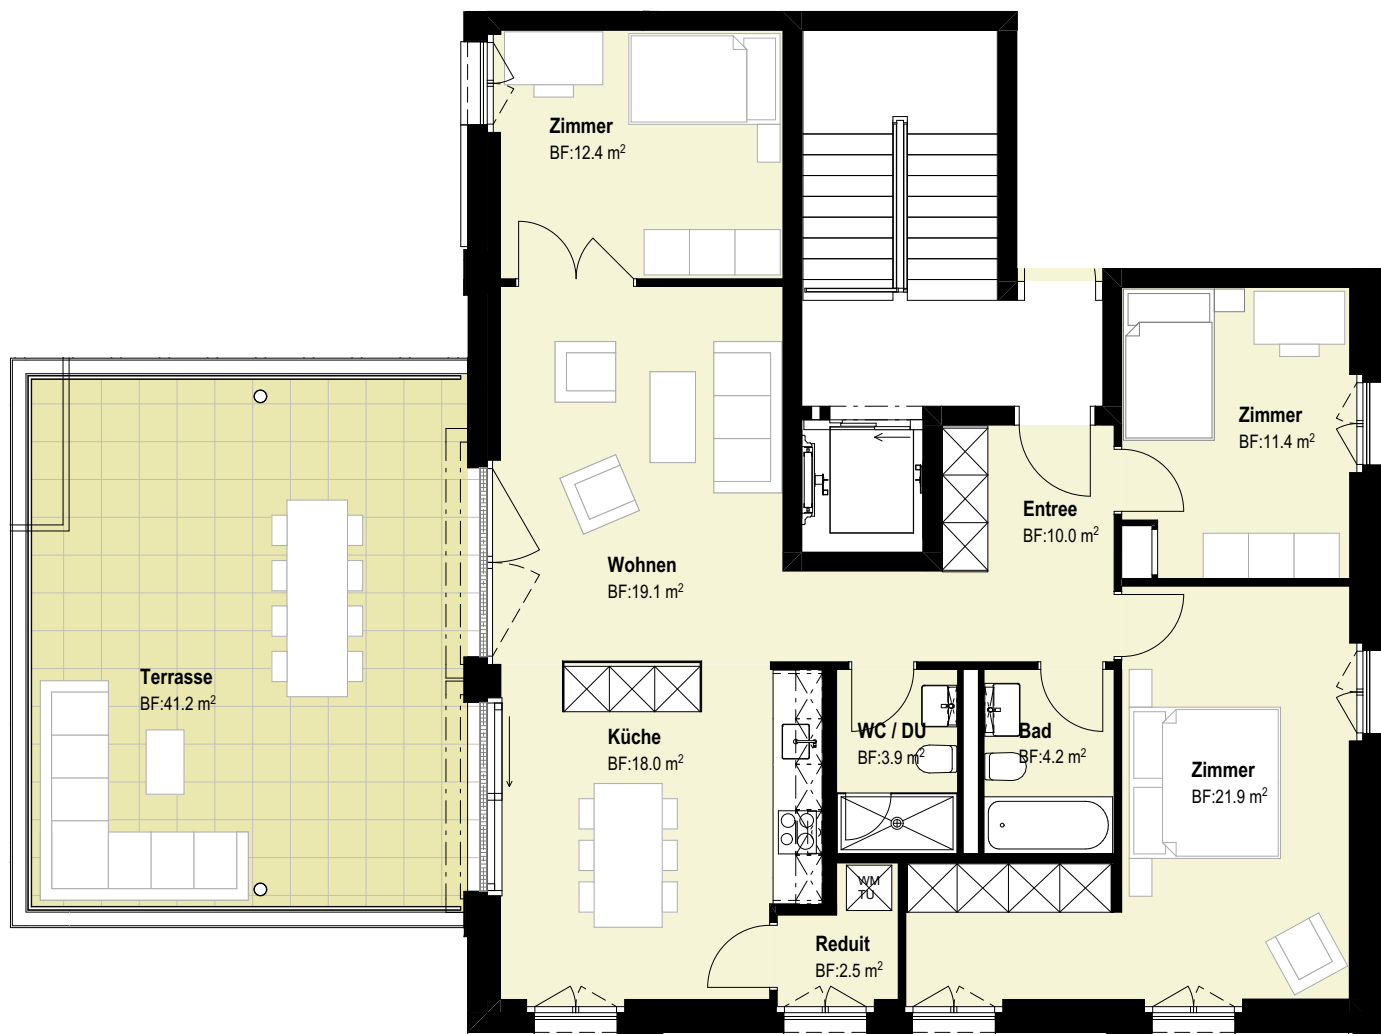

X A V E R
WOHNEN IN BINNINGEN

Wohnung 103.114

Haus XAA 10

Zimmer: **4.5 Zi Whg.**
Etage: **3.Obergeschoss**
Wohnfläche: **103.4 m²**
Aussenfläche: **41.2 m²**

Alle Angaben, Pläne, Zeichnungen Farb- und Materialangaben sind unverbindlich. Bei sämtlichen Flächenangaben handelt es sich um Circumasse. Änderungen bleiben vorbehalten.

berger | liegenschaften