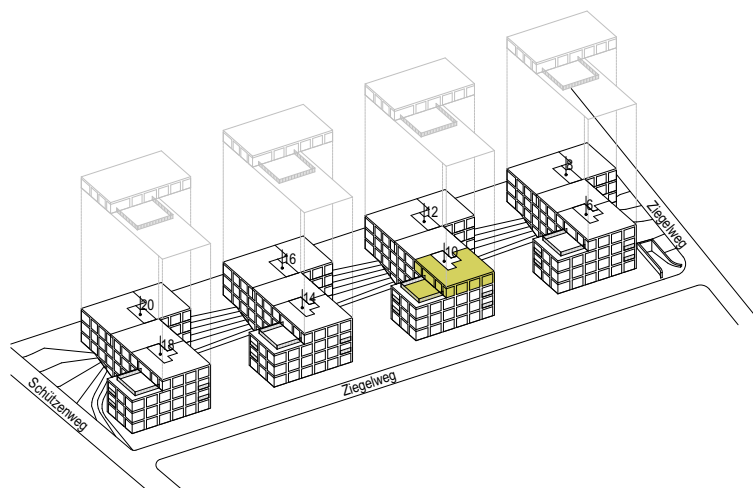

X A V E R
WOHNEN IN BINNINGEN

Wohnung 103.114

Haus XAA 10

Zimmer: **4.5 Zi Whg.**
Etage: **3.Obergeschoss**
Wohnfläche: **103.4 m²**
Aussenfläche: **41.2 m²**

Alle Angaben, Pläne, Zeichnungen Farb- und Materialangaben sind unverbindlich. Bei sämtlichen Flächenangaben handelt es sich um Circumasse. Änderungen bleiben vorbehalten.

berger | liegenschaften