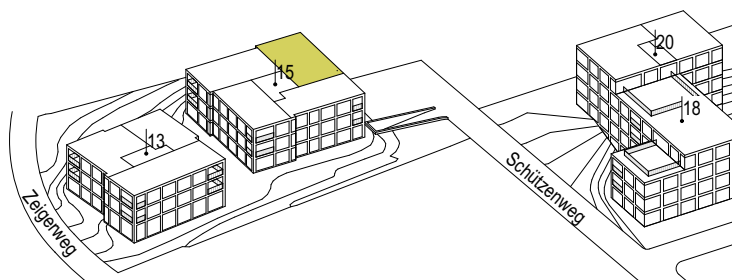

X A V E R
WOHNEN IN BINNINGEN

Wohnung 102.112

Haus XAB 15

Zimmer: **3.5 Zi Whg.**
Etage: **2.Obergeschoss**
Wohnfläche: **78.5 m²**
Aussenfläche: **7.6 m²**

Alle Angaben, Pläne, Zeichnungen Farb- und Materialangaben sind unverbindlich. Bei sämtlichen Flächenangaben handelt es sich um Circumasse. Änderungen bleiben vorbehalten.

berger | liegenschaften