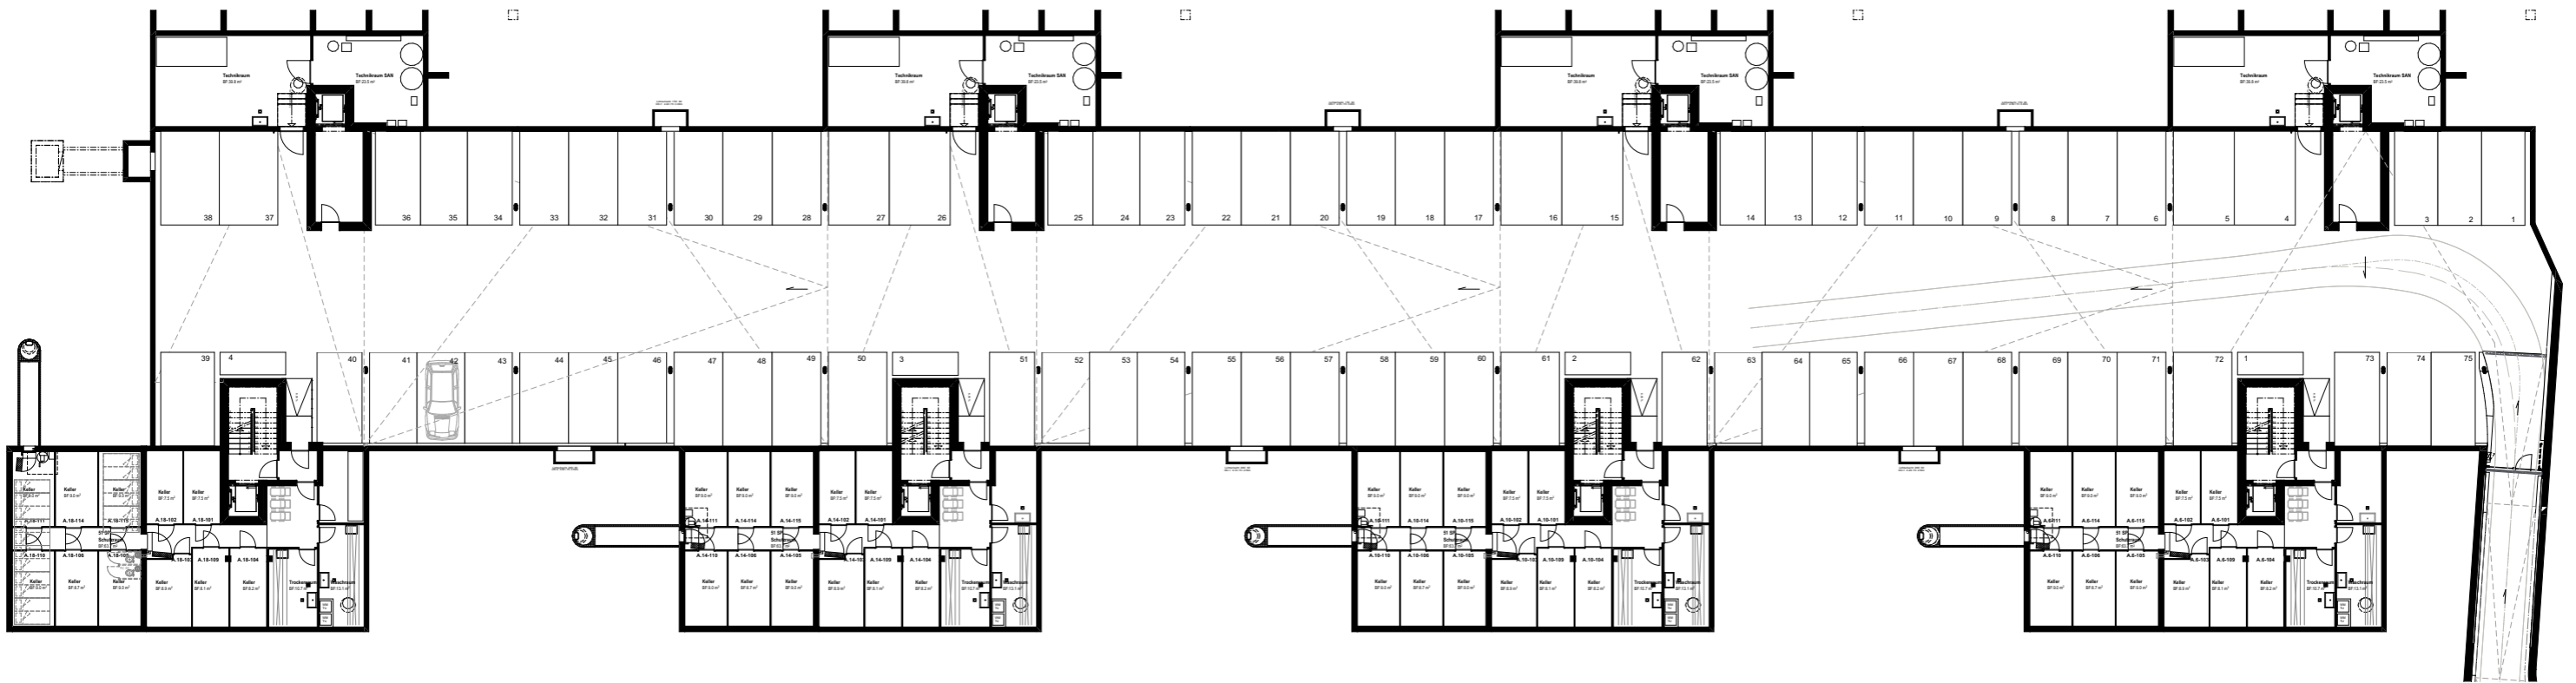

0 3 6 9 12 15m

berger | liegenschaften