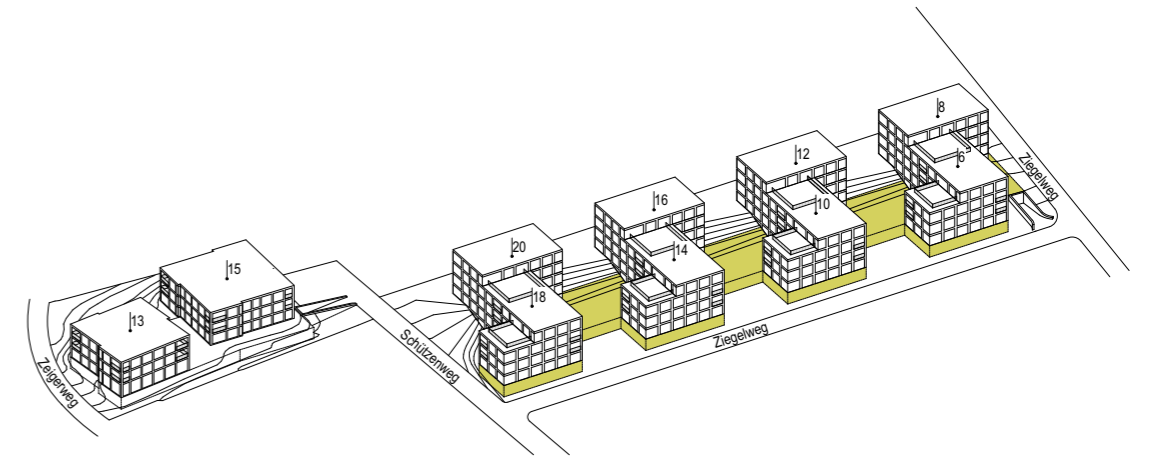

X A V E R
WOHNEN IN BINNINGEN

XAA Einstellhalle

Axonometrie